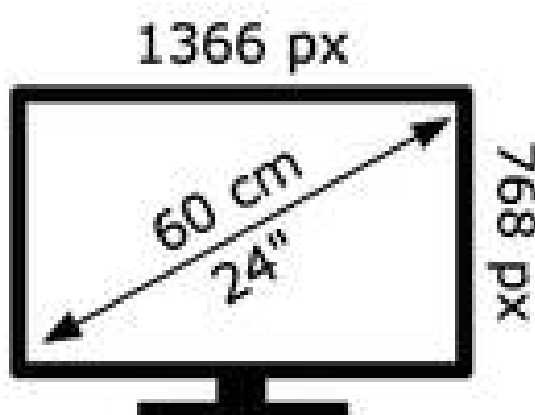

# ENERG

FINLUX

24-FHG-4760

**22** kWh/1000h

50635260

2019/2013